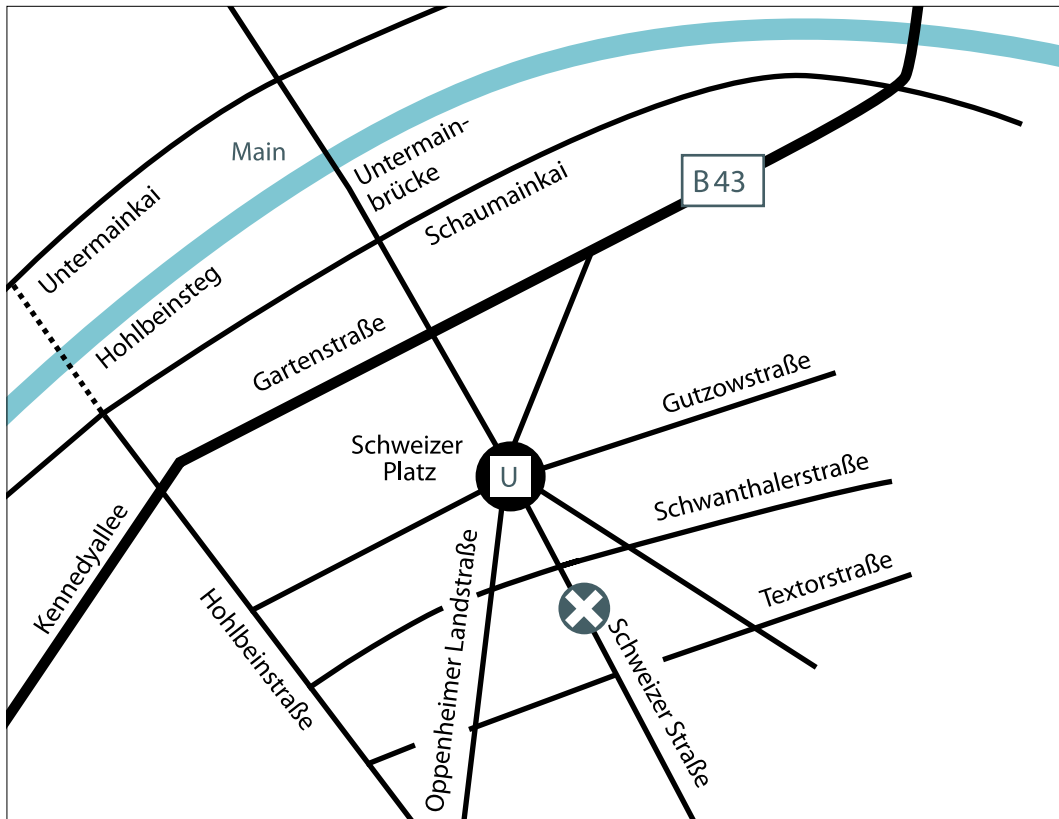

ANFAHRTSBESCHREIBUNG

Rechtsanwalt Tobias Schmelz
Oeder Weg 52-54
60318 Frankfurt am Main

Tel: 069 - 62 80 37
Fax: 069 - 62 63 14
ra-schmelz@web.de

Per U-Bahn

Sie erreichen uns von der Hauptwache kommend mit den Linien U1, U2 und U3.

U-Haltestelle »Schweizer Platz«.

Die Kanzlei befindet sich ca. 2 min. zu Fuß von der Haltestelle entfernt.

Per Bus

Buslinie 36, Haltestelle: »Bornwiesenweg«.